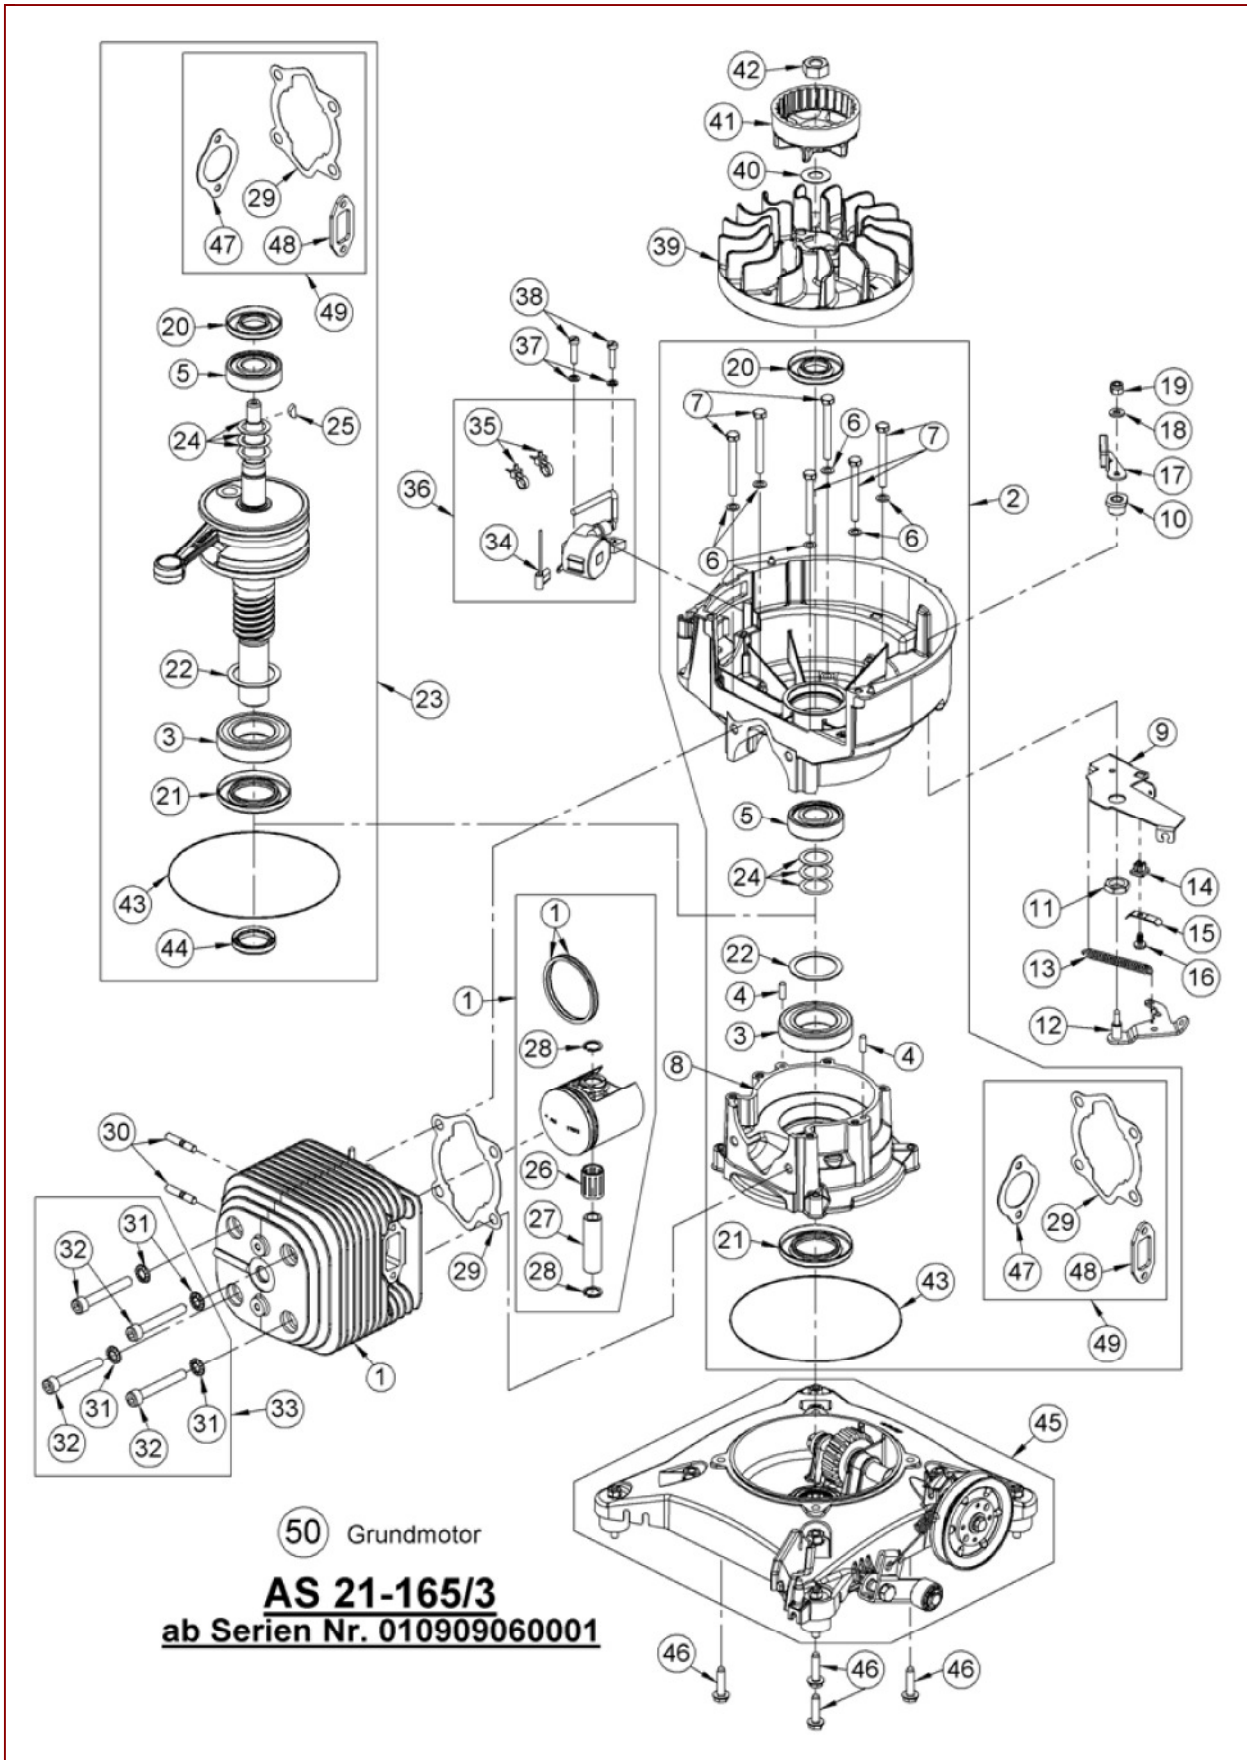

AS 21-165/3 ab FNr. 010909060001 – ET-Dokumentation – Grundmotor

AS 21-165/3 ab FNr. 010909060001 – ET-Dokumentation – Grundmotor

Pos	Art-Nr.	E-Nr.	Menge	Beschreibung	Modell	Info
1	1	1	1	Achtung! Richtige Teile auswählen		
2	G00180094	E10814	1	Kurbelgehäuse+Einbauteile+4717		
3	~~G07830039~~	~~E10255~~	1	~~Ersetzt durch G07830014~~		
	G07830011	E03101	1	Rillenkugellager		
4	G07801001	E01901	2	Zylindersti.5M6x14 DIN EN 2338 (10 Stk.)		
5	G07830016	E03344	1	Rillenkugellager		
6	G07812004	E01920	6	Federscheibe (20 Stk.)		
7	G07837014	E03744	6	6kt- Schraube (5 Stk.)		
8	G00041003	E04718	1	LOCTITE 572 (50 ml)		
9	G00134025	E10763	1	Grundplatte		
10	G00134002	E06129	1	Gewindebüchse mit DU-Buchse		
11	G00007044	E06130	1	6kt- Mutter		
12	G00134027	E10764	1	Betätigungshebel vollst.		
13	G00002059	E10241	1	Bremsfeder		
14	G00008078	E05463	1	Isolierstück (3 Stk.)		
15	G00030022	E06133	1	KurzschlieÙkontakt		
16	G07875005	E04748	1	Linse- Blechschr. m. Kreuzsch (10 Stk.)		
17	G00134006	E06132	1	Bremshebel mit Bremsbelag		
18	G07809006	E01940	1	Scheibe (10 Stk.)		
19	G07846008	E03829	1	6kt- Mutter selbstsichernd (10 Stk.)		
20	G07858003	E03345	1	Wellendichtring		
21	G00180117	E10958	1	Wellendichtring + Hinweis		
22	G07847012	E03346	1	Passscheibe (2 Stk.)		
23	G00180071	E10541	1	Kurbelwelle+Einbauteile+E04717		
24	G00180045	E04923	1	Passscheiben 1 Satz		
25	G07866003	E03361	1	Scheibefeder (10 Stk.)		
26	G00036003	E03369	1	Nadelkäfig		
27	G07883003	E03342	1	Kolbenbolzen		
28	G07823008	E03343	2	Sicherungsring f. Bohrung (2 Stk.)		
29	G00103009	E03349	1	Zylinderfussdichtung (2 Stk.)		
30	G07832006	E01254	2	Stiftschraube (4 Stk.)		
31	G00042004	E05863	4	Sperrkantscheibe (5 Stk.)		
32	G07833006	E04692	4	Zylinderschr.m.Innen-6kt.		
33	G00180012	E05322	1	Befestigungst.f.Zylinder(6-PS)		
34	G00104023	E10800	1	KurzschlieÙkabel 310 lang		
35	G00026006	E07956	2	Kabelband (4 Stk.)		
36	G00180085	E10817	1	Zündanker + KurzschlieÙkabel 310 lang		
37	G07811006	E01908	2	Federring (20 Stk.)		
38	G07802028	E03372	2	Zylinderschraube (5 Stk.)		
39	G00107035	E10736	1	Lüfterrad		
40	G07856009	E03958	1	Tellerfeder (5 Stk.)		
41	G00111031	E04212	1	Mitnehmer		
42	G07839015	E03921	1	6kt- Mutter (4 Stk.)		
43	G00006050	E03114	1	Rundschnurring		
44	G00037007	E03107	1	Wellendichtring		
45	G00180064	E06599	1	Getriebeflansch+E03114+E04717		
46	G07890010	E05422	4	Gew. furch. Schr., Flanschkopf (3 Stk.)		
47	G00109003	E03366	1	Auspuffdichtung		
48	G00105038	E03487	1	Isolierplatte		
49	G00180003	E03683	1	Dichtungssatz 6 PS Motor		
50	G00180102	E10986	1	Grundmotor		
E10909	G00103023	E10909	1	Zylinder Ø60,00		
E10910	G00150136	E10910	1	Zylinder Ø60,02		
E10493	G00180067	E10493	1	Kolben Ø59,92+Nadelkä+2HTRinge		
E10494	G00180068	E10494	1	Kolben Ø59,94+Nadelkä+2HTRinge